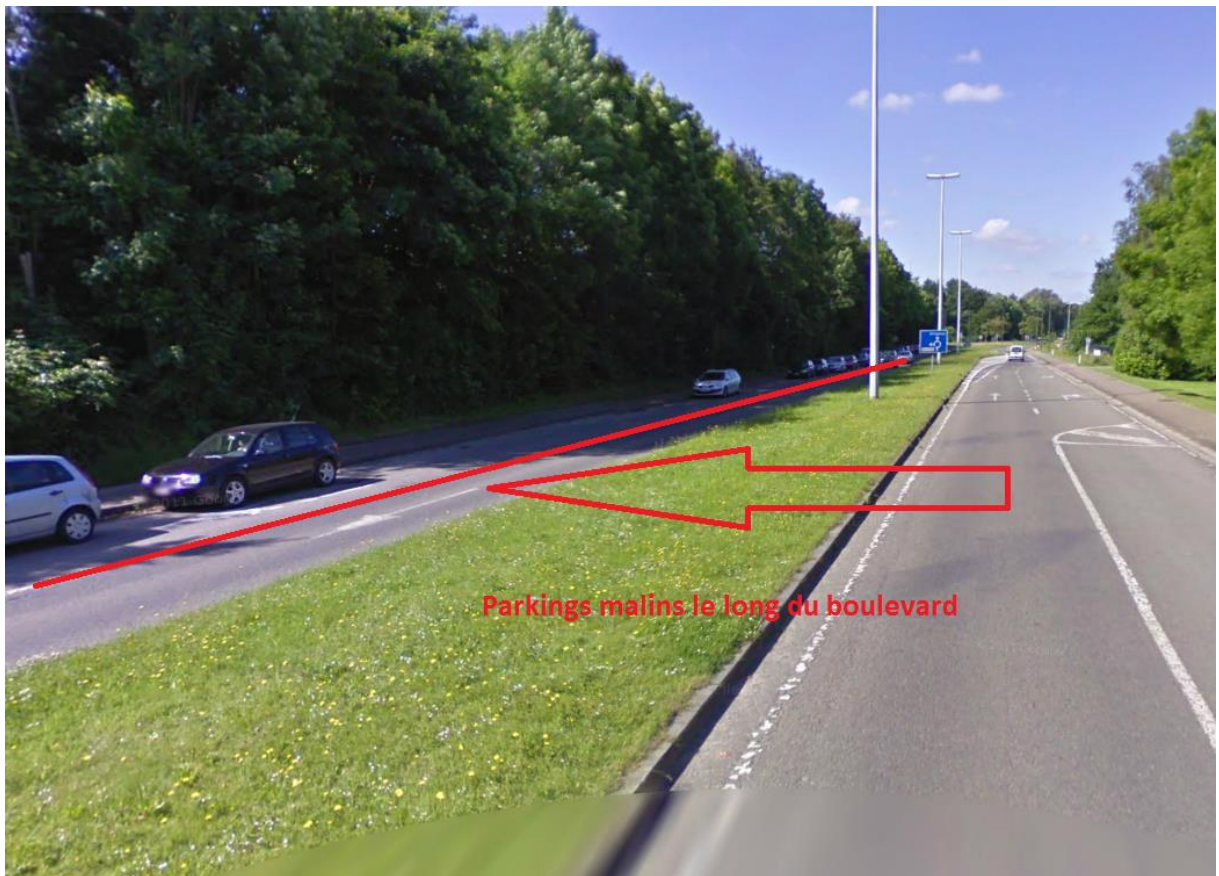

Itinéraire de la sortie 8a E411 au parking malin de Louvain-la-Neuve

- Prendre la sortie 8A de la E411
- Vous êtes sur le Boulevard du Brabant Wallon
- Au rond-point, prenez à droite, 1^e sortie
Direction N4 – Wavre Sud – Louvain-la-Neuve Nord
- Au rond-point suivant, prenez à gauche, 3^e sortie
Direction N250 – Louvain-la-Neuve – Blocry – Lauzelle
- Vous êtes sur le boulevard de Lauzelle
- Continuez tout droit
- Au rond-point, continuez tout droit, 2^e sortie
Direction Ottignies – Louvain-la-Neuve – Wavre
- Au rond-point suivant, continuez tout droit
- Poursuivez la route tout droit
- Sur votre droite vous allez apercevoir l'hôtel IBIS
- Les parkings malins les plus proches de notre école sont sur le bord du boulevard de Lauzelle, du côté gauche de la route.

- Un parking malin est également gratuit juste après l'hôtel IBIS, sur votre droite.